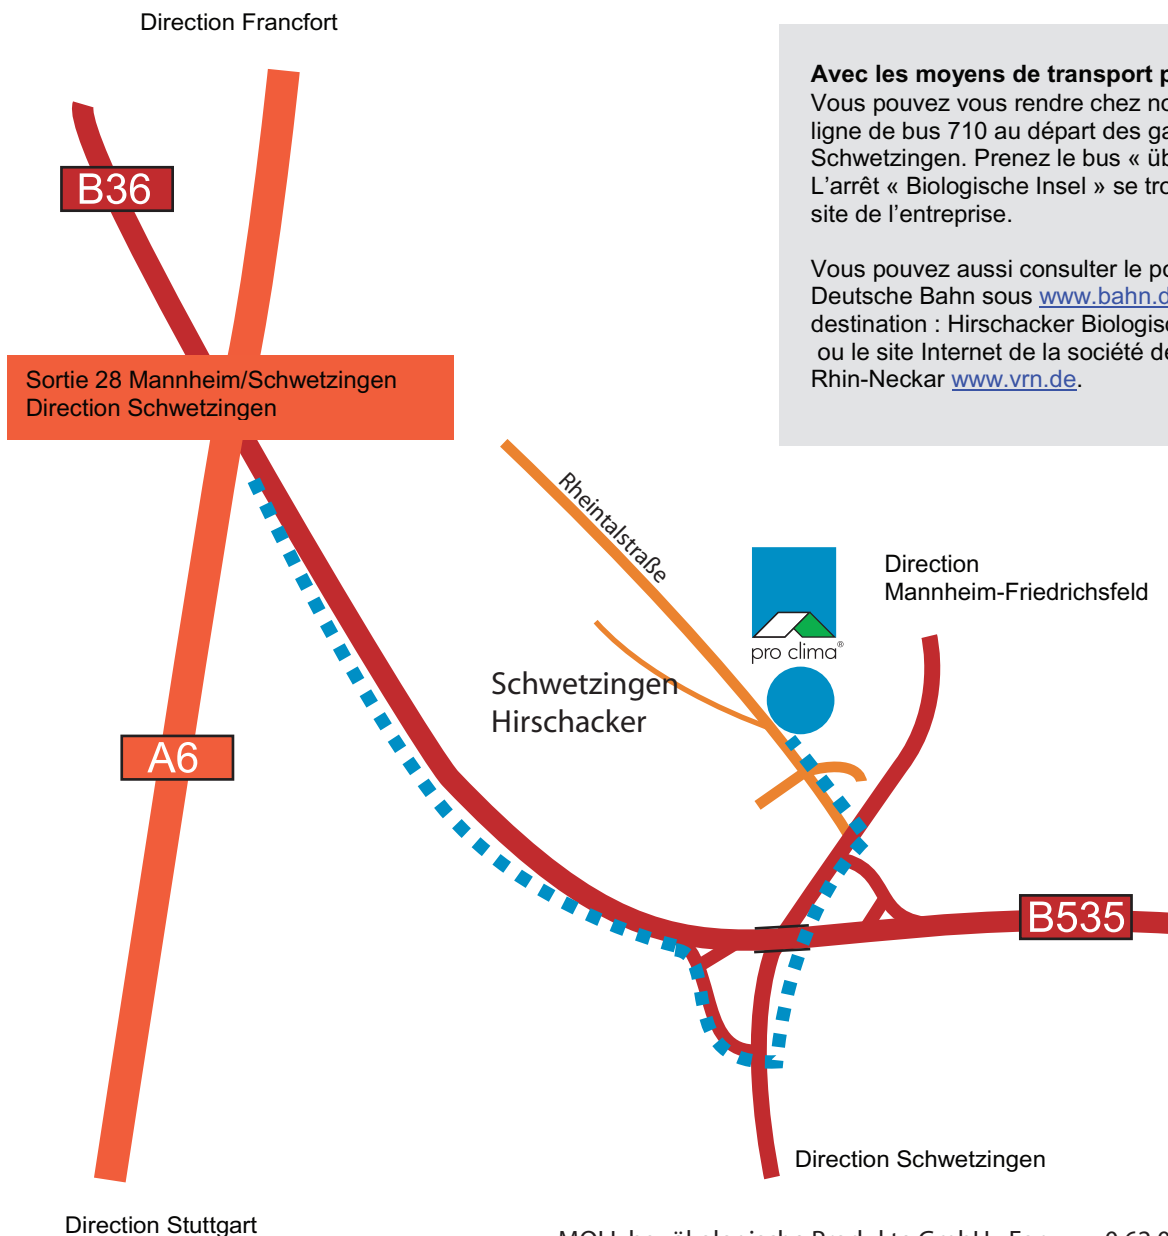

**ATTENTION !** En raison de la nouvelle construction d'une route de contournement, le chemin d'accès à pro clima a changé. Certains planificateurs d'itinéraire et systèmes de navigation ne sont pas encore actualisés. Voici une description de l'itinéraire actuel.

## Autoroute A6 en venant de Francfort.

Prenez la sortie 28 direction Mannheim-Schwetzingen. Choisissez la seconde sortie direction Schwetzingen-Nord.

## Autoroute A6 en venant de Karlsruhe.

Prenez la sortie 28 direction Mannheim-Schwetzingen. Choisissez la première sortie direction Schwetzingen-Nord.

Engagez-vous ensuite sur la B36. Quittez cette route à la sortie suivante (après environ 1 km), en direction de Mannheim-Friedrichsfeld. Ensuite, après 200 m, tournez à gauche en direction de Schwetzingen-Hirschacker. Après 300 m, prenez la première route à gauche. Suivez celle-ci sur environ 200 m jusqu'à l'entrée du site pro clima.

### Avec les moyens de transport publics

Vous pouvez vous rendre chez nous en empruntant la ligne de bus 710 au départ des gares de Mannheim et Schwetzingen. Prenez le bus « über Hirschacker ». L'arrêt « Biologische Insel » se trouve juste devant le site de l'entreprise.